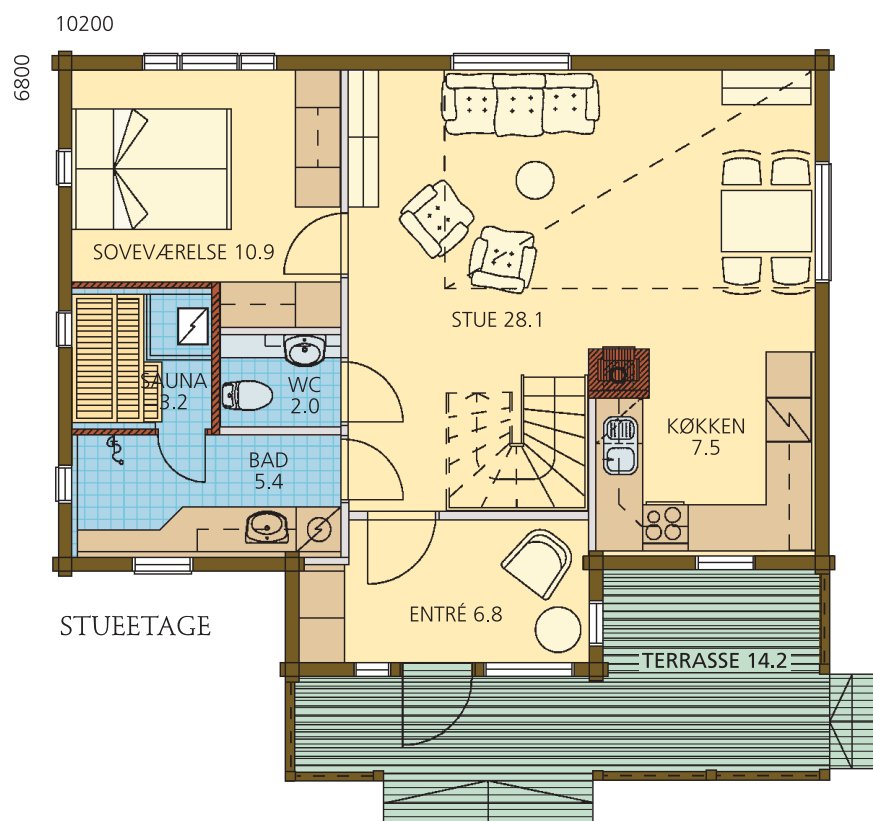

OVENPÅ

OVENPÅ
soveværelse
hall
2 garderober
STUEETAGE
dagligstue
køkken
soveværelse
sauna
bad/rengøringsrum
wc
entré
terrasse

10 m (1:100)